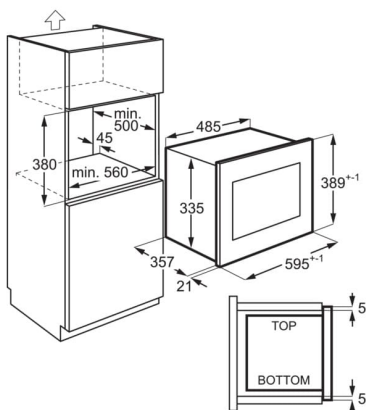

Spécifications techniques

Couleur	Noir et inox anti-trace
Volume (litres)	25
Cavité	inox
Hauteur d'encastrement (mm)	380
Largeur d'encastrement (mm)	560
Profondeur d'encastrement (mm)	550
Hauteur (mm)	390
Largeur (mm)	595
Profondeur (mm)	378
Hauteur intérieure (mm)	190
Largeur intérieure (mm)	315
Profondeur intérieure (mm)	357
Hauteur appareil emballé (mm)	480
Largeur appareil emballé (mm)	690
Profondeur appareil emballé (mm)	470
Longueur du câble (m)	1
Puissance Totale (W)	1400
Volts	230
Poids brut/net (kg)	18.6 / 15.7
Fabriqué en	Chine
Code EAN	7332543814268

PSGBMC220DE00009