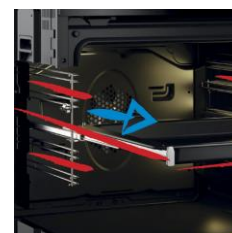

En activant le nettoyage par pyrolyse, la température du four est portée à 480°C sur une durée de 2 heures, éliminant ainsi toutes les salissures.

Rail télescopique

Accédez aux plats simplement et en toute sécurité

Le rail télescopique permet un accès simplifié et sécurisé aux plats. Il est désormais très facile d'enfourner et de retirer ses plats du four !

BBIS14300XMPSE

| Four encastrable | Multifonction - Chaleur pulsée 3D | Pyrolyse | Litrage (L) : Inox |