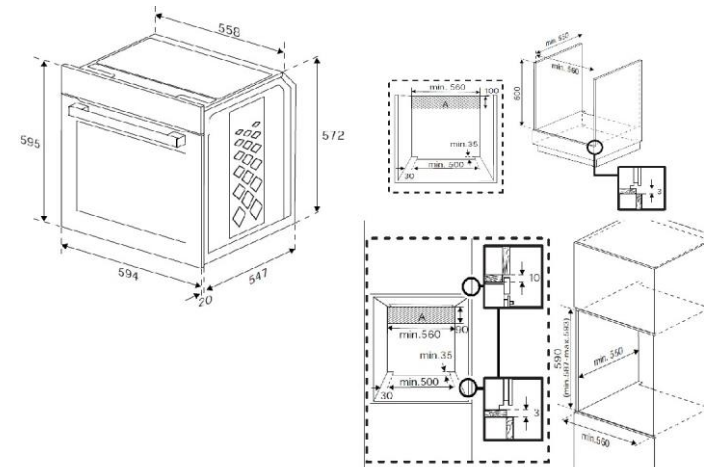

PERFORMANCES	
Classe d'efficacité énergétique	A+
Cons. convection Naturelle 1 (kWh)	0,99
Puissance totale électrique (kW)	3300 watts
Conso.énergie (conv. forcée de l'air) (kWh)	0,69
Consommation d'énergie	Standard
Niveau de bruit	Standard

FONCTIONS	
Nombre de fonctions	9 programmes (électronique)
Chaleur Tournante	Oui
Chaleur Brassée	Oui
Convection naturelle	Oui
Chaleur tournante Eco	Oui
Sole	Oui
Gril fort	Oui
Chaleur pulsée - Cuisson 3D	Oui
Éclairage intérieur	Oui

DIMENSIONS & LOGISTIQUE	
Profondeur avec emballage (cm)	66
Largeur avec emballage (cm)	66
Hauteur avec emballage (cm)	65,5
Poids avec emballage (kg)	37,25
Profondeur sans emballage (cm)	56,7
Largeur sans emballage (cm)	59,4
Hauteur sans emballage (cm)	59,5
Poids sans emballage (kg)	35,36
Nomenclature	85166080
Livraison en 40	162
Livraison en 40 ForkLift	162
Livraison en camion à la verticale	240
Livraison en 40 HC ForkLift	213

NETTOYAGE	
Pyrolyse	Oui
Nettoyage vapeur	Simple

ACCESSOIRES INCLUS	
Lèche-frite standard	1
Grille(s)	1

ENERG
енергия - енергія

beko BBIS14300XMPSE
7757883897

A+

72 L

0.99 kWh/cycle*

0.69 kWh/cycle*

65/2014

Beko s'engage à conserver toutes les pièces détachées de cet appareil pendant 12 ans à compter de la date d'achat. BEKO France – Visuels non contractuels, informations sujettes à modifications. 14/12/2023 - V20

Suivez notre actualité sur le site beko.fr et sur