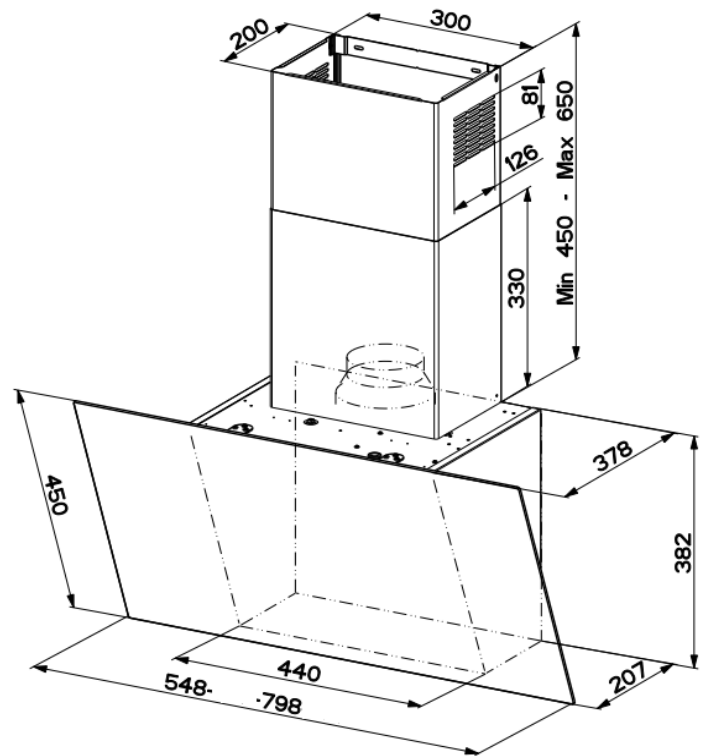

Dimensions

Dimensions du produit (sans cheminée – H x L x P – mm)	382 x 548 / 798 x 378
Dimensions du produit emballé (H x L x P – mm)	580 x 640 / 890 x 500
Hauteur de la cheminée mini-maxi (mm)	450 – 650 (2 fûts de 330)
Poids brut (kg)	16,7 / 18,8
Poids net (kg)	12,5 / 13,7

Installation

Mode de fonctionnement	Evacuation ou recyclage
Installation possible sans la cheminée	Oui (grille en option)
Hauteur de pose	450 mm minimum du plan de cuisson
Clapet anti retour	Non
Diamètre de sortie	Ø 150 mm à la sortie du moteur
Fréquence (Hz)	50 – 60
Fusible (A)	10
Tension (V)	220 – 240
Cordon électrique	Inclus
Prise	EU

Schéma technique

Codes

Désignation	Code	FUN	EAN
Daisy 550 noir	971492	330.0641.122	7612985971492
Daisy 550 blanc	972406	330.0641.123	7612985972406
Daisy 800 noir	972413	330.0641.124	7612985972413
Daisy 800 blanc	972420	330.0641.126	7612985972420

Accessoires

Filtres à charbon
0449613

Kit cheminée (2 x 500mm)
Inox 5407007
Noire 5407008

Kit de recyclage
Inox 0251871
Noir 0801329
Blanc 0801305