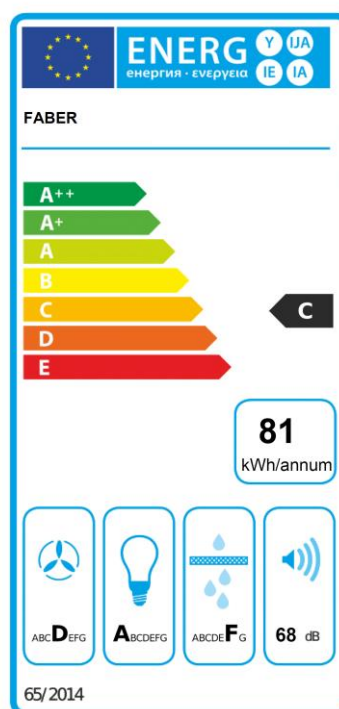

Moteur Energy efficace même dans les installations les plus complexes

Double aspiration qui assure une grande efficacité d'aspiration grâce à 2 niveaux de filtration : un se situant sous la hotte, un derrière le verre

Fonction vitesse intensive pour une aspiration maximale pendant 6 minutes, s'adaptant à vos besoins de cuisson

Eclairage LED alliant puissance et efficacité énergétique

Commandes Sensitives pour un réglage facile du niveau de puissance et de l'éclairage

**Caractéristiques & performance**

Commandes & éclairage				
Type de commandes	Sensitives			
Nombre de vitesse	3 + Intensive			
Nombre de lampes	2			
Puissance par lampe	1W			
Type de lampes	LED			
Température de couleur	4000 K			
Performance				
Nombre de moteur	1			
	min	moy	max	int
Débit d'aspiration d'air (m³/h)	290	430	510	550
Puissance moteur (W)	90	105	125	140
Pression moteur (Pa)	215	280	300	320
Niveau sonore* (db(A))	56	63	68	70
Filtration				
Nombre de filtres à graisse	2			
Matériau du filtre à graisse	Métal			
Double filtration	Oui			
Filtre à charbon	En option			

**Etiquette énergie**

\*Selon la norme UE 65/2014

Dimensions

Dimensions du produit (sans cheminée – H x L x P – mm)	382 x 548 / 798 x 378
Dimensions du produit emballé (H x L x P – mm)	580 x 640 / 890 x 500
Hauteur de la cheminée mini-maxi (mm)	450 – 650 (2 fûts de 330)
Poids brut (kg)	16,7 / 18,8
Poids net (kg)	12,5 / 13,7