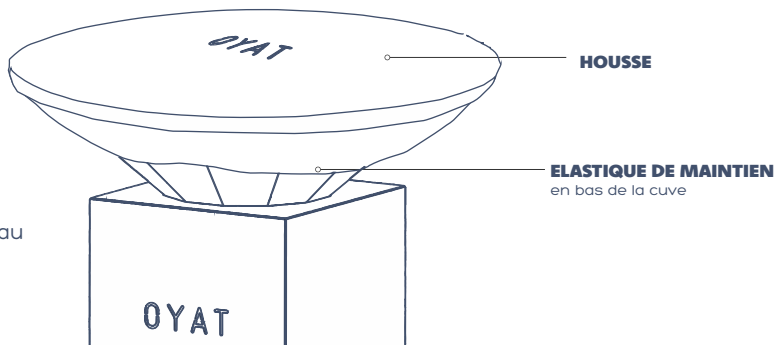

# Housses de protection

Disponible en deux tailles : **SMALL & LARGE**

Matière

**TISSU SURLAST**

## **RÉSISTANT**

- aux UV
- aux moisissures
- aux déchirures
- à l'humidité et à l'eau
- à l'abrasion

Lavable en machine

Dimensions  
**SMALL Ø78 CM**  
**LARGE Ø96CM**

Poids  
**SMALL 0.3 KG**  
**LARGE 0.35 KG**