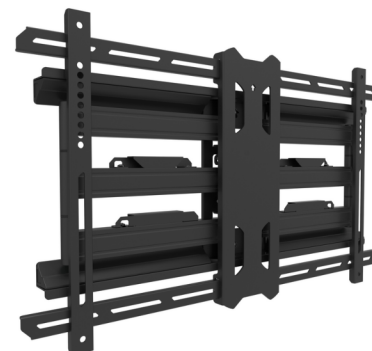

Support double bras XL

KC-MB-SDB5471

EAN 7350073735471

POINTS FORTS

- Double bras longue portée 610 mm
- Pivot maximal à gauche et à droite, même pour les grands écrans
- Peut contenir des écrans jusqu'à 60kg
- Ajustez manuellement la position de votre écran sans outils
- La conception universelle prend en charge VESA 200X200, 200X300, 200X400, 300X200, 300X300, 400X200, 400X300, 400X400, 500X300, 500X400, 600X300, 600X400, 600x500, 600x600, 700X400,
- Gestion intelligente des câbles
- Livré partiellement préassemblé

Support double bras XL

KC-MB-SDB5471

SPÉCIFICATIONS

Support double bras XL

KC-MB-SDB5471

SPÉCIFICATIONS

Numéro d'article :	7 350 073 735 471
Pour la taille de l'écran :	55" - 85"
Norme VESA :	200x100, 200x200, 300x200, 300x300, 400x200, 400x300, 400x400, 600x200, 600x400, 700x400
Inclinaison :	-3° ~ +15°
Pivotant :	+45° ~ -45° (selon la taille de l'écran)
Déploiement	50-610 mm
Charge maximale :	60 kg
Poids net :	11 kg
Taille en mm :	750x436x50 mm
Couleur :	NOIR
Garantie :	5 ans