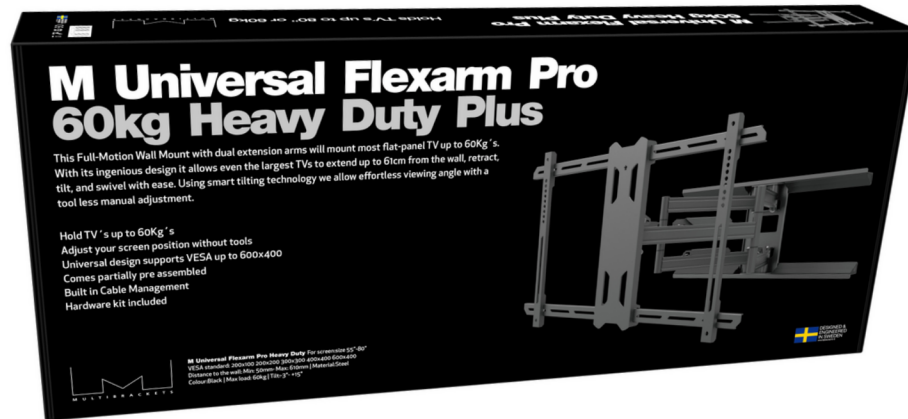

Support double bras XL

KC-MB-SDB5471

EAN 7350073735471

POINTS FORTS

- Double bras longue portée 610 mm
- Pivot maximal à gauche et à droite, même pour les grands écrans
- Peut contenir des écrans jusqu'à 60kg
- Ajustez manuellement la position de votre écran sans outils
- La conception universelle prend en charge VESA 200X200, 200X300, 200X400, 300X200, 300X300, 400X200, 400X300, 400X400, 500X300, 500X400, 600X300, 600X400, 600x500, 600x600, 700X400,
- Gestion intelligente des câbles
- Livré partiellement préassemblé

Support double bras XL

KC-MB-SDB5471

SPÉCIFICATIONS

Support double bras XL

KC-MB-SDB5471

SPÉCIFICATIONS

Numéro d'article :	7 350 073 735 471
Pour la taille de l'écran :	55" - 85"
Norme VESA :	200x100, 200x200, 300x200, 300x300, 400x200, 400x300, 400x400, 600x200, 600x400, 700x400
Inclinaison :	-3° ~ +15°
Pivotant :	+45° ~ -45° (selon la taille de l'écran)
Déploiement	50-610 mm
Charge maximale :	60 kg
Poids net :	11 kg
Taille en mm :	750x436x50 mm
Couleur :	NOIR
Garantie :	5 ans