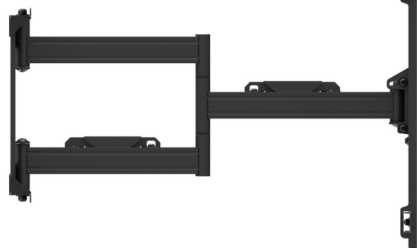

Support double bras XL

KC-MB-SDB5471

EAN 7350073735471

POINTS FORTS

- Double bras longue portée 610 mm
- Pivot maximal à gauche et à droite, même pour les grands écrans
- Peut contenir des écrans jusqu'à 60kg
- Ajustez manuellement la position de votre écran sans outils
- La conception universelle prend en charge VESA 200X200, 200X300, 200X400, 300X200, 300X300, 400X200, 400X300, 400X400, 500X300, 500X400, 600X300, 600X400, 600x500, 600x600, 700X400,
- Gestion intelligente des câbles
- Livré partiellement préassemblé

Support double bras XL

KC-MB-SDB5471

SPÉCIFICATIONS

Support double bras XL

KC-MB-SDB5471

SPÉCIFICATIONS

Numéro d'article :	7 350 073 735 471
Pour la taille de l'écran :	55" - 85"
Norme VESA :	200x100, 200x200, 300x200, 300x300, 400x200, 400x300, 400x400, 600x200, 600x400, 700x400
Inclinaison :	-3° ~ +15°
Pivotant :	+45° ~ -45° (selon la taille de l'écran)
Déploiement	50-610 mm
Charge maximale :	60 kg
Poids net :	11 kg
Taille en mm :	750x436x50 mm
Couleur :	NOIR
Garantie :	5 ans