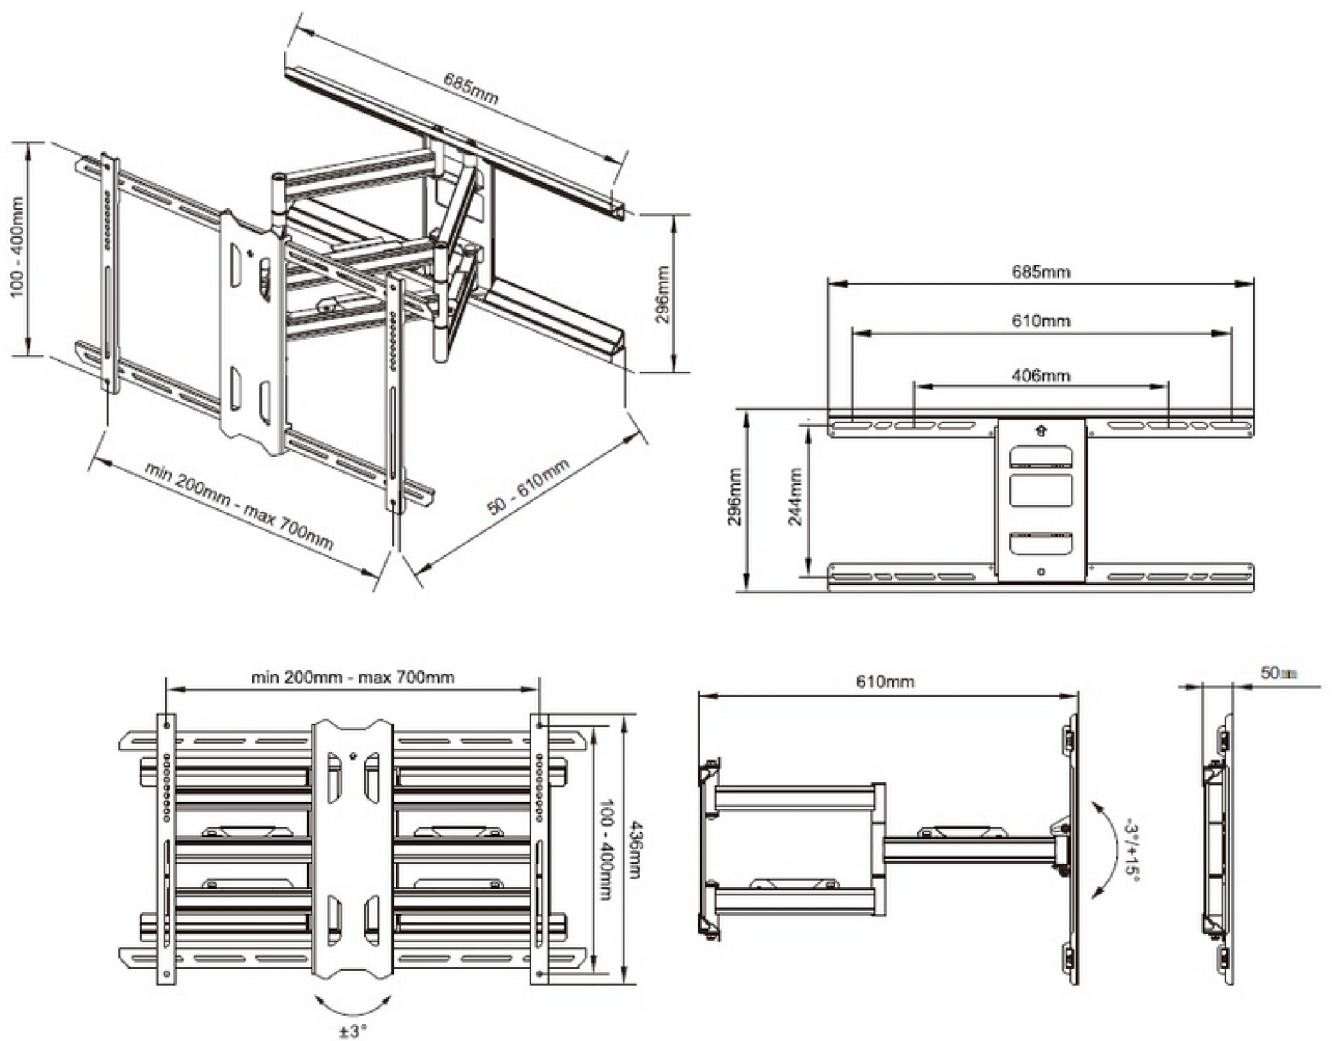

Support double bras XL

KC-MB-SDB5471

EAN 7350073735471

POINTS FORTS

- Double bras longue portée 610 mm
- Pivot maximal à gauche et à droite, même pour les grands écrans
- Peut contenir des écrans jusqu'à 60kg
- Ajustez manuellement la position de votre écran sans outils
- La conception universelle prend en charge VESA 200X200, 200X300, 200X400, 300X200, 300X300, 400X200, 400X300, 400X400, 500X300, 500X400, 600X300, 600X400, 600x500, 600x600, 700X400,
- Gestion intelligente des câbles
- Livré partiellement préassemblé

Support double bras XL

KC-MB-SDB5471

SPÉCIFICATIONS

Support double bras XL

KC-MB-SDB5471

SPÉCIFICATIONS

Numéro d'article :	7 350 073 735 471
Pour la taille de l'écran :	55" - 85"
Norme VESA :	200x100, 200x200, 300x200, 300x300, 400x200, 400x300, 400x400, 600x200, 600x400, 700x400
Inclinaison :	-3° ~ +15°
Pivotant :	+45° ~ -45° (selon la taille de l'écran)
Déploiement	50-610 mm
Charge maximale :	60 kg
Poids net :	11 kg
Taille en mm :	750x436x50 mm
Couleur :	NOIR
Garantie :	5 ans