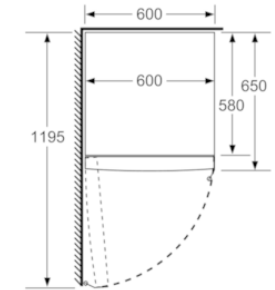

INFORMATIONS TECHNIQUES

- Dimensions (H x L x P) : 176 x 60 x 65 cm
- Classe climatique : SN-T
- Niveau sonore : 39dB(A) re 1 pW
- Charnières à gauche, réversibles

Accessoires intégrés

Accessoires en option

Bosch
 KSV33VWEP
 REFRIGERATEUR 1P 176X60X65 A+
 + BLC

Version antérieure:

Version ultérieure:

Code EAN:
 4242005205714

gamme distribuée:

BOSCH

**Série 4, Réfrigérateur pose-libre, 176 x 60 cm, Blanc
KSV33VWEP**

- a Hauteur
- b Largeur
- c Profondeur la porte fermée sans poignée et sans pièce d'écartement
- d Profondeur du meuble sans pièce d'écartement
- e Largeur porte ouverte sans poignée
- f Profondeur la porte ouverte sans poignée et sans pièce d'écartement

Mesures en cm

Mesures en mm