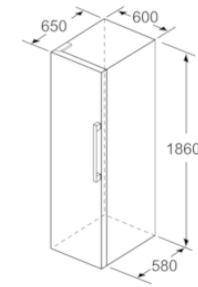

INFORMATIONS TECHNIQUES

- Dimensions (H x L x P) : 176 x 60 x 65 cm
- Classe climatique : SN-T
- Niveau sonore : 39dB(A) re 1 pW
- Charnières à gauche, réversibles

Accessoires intégrés

Accessoires en option

Bosch
 KSV33VWEP
 REFRIGERATEUR 1P 176X60X65 A+
 + BLC

Version antérieure:

Version ultérieure:

Code EAN:
 4242005205714

gamme distribuée:

BOSCH

**Série 4, Réfrigérateur pose-libre, 176 x 60 cm, Blanc
KSV33VWEP**

- a Hauteur
- b Largeur
- c Profondeur la porte fermée sans poignée et sans pièce d'écartement
- d Profondeur du meuble sans pièce d'écartement
- e Largeur porte ouverte sans poignée
- f Profondeur la porte ouverte sans poignée et sans pièce d'écartement

Mesures en cm

Mesures en mm