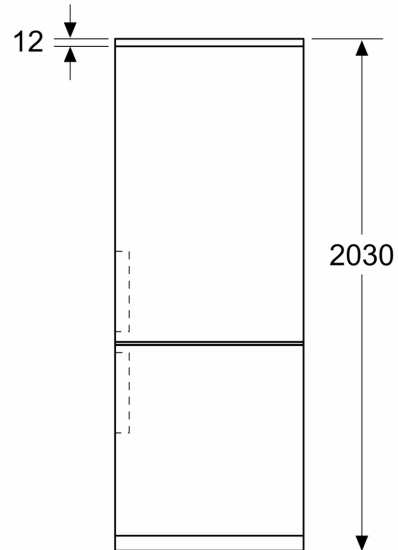

INFORMATIONS TECHNIQUES

- Dimensions (H x L x P) : 203 x 60 x 66.5 cm
- Classe climatique : SN-T
- Charnières à droite, réversibles
- Pieds avant réglables en hauteur, roulettes à l'arrière
- Voltage 220 - 240 V

Accessoires

Série 4, Réfrigérateur combiné
pose-libre, 203 x 60 cm, Blanc
KGN392WCF

Mesures en mm

Mesures en mm

Mesures en mm