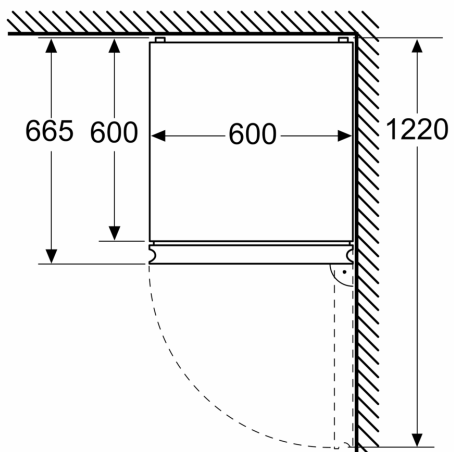

Série 4, Réfrigérateur combiné
pose-libre, 203 x 60 cm, Blanc
KGN392WCF

Mesures en mm