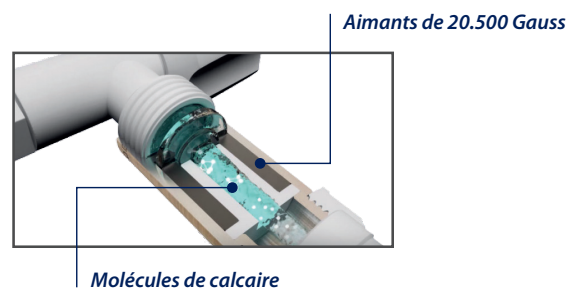

COMMENT ÇA FONCTIONNE ?

EMBALLAGE ÉCO RESPONSABLE

100% Recyclable
30% En matière recyclée