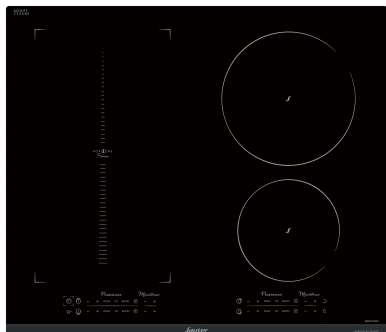

Sauter

Table de cuisson

Référence commerciale : SPI9648BP

Définition du produit

Autres couleurs disponibles: Sans

Ean code: 3660767975163

Couleur de la surface: Noir

Emplacement du bandeau: Frontal

Largeur en cm: 60

Matériau du cadre: Sans

Matériau de la table: Vitrocéramique

Mode d'installation: Encastrable

Nombre de foyers: 4

Type d'énergie: Electricité

Type de table: Induction

Typologie: Induction