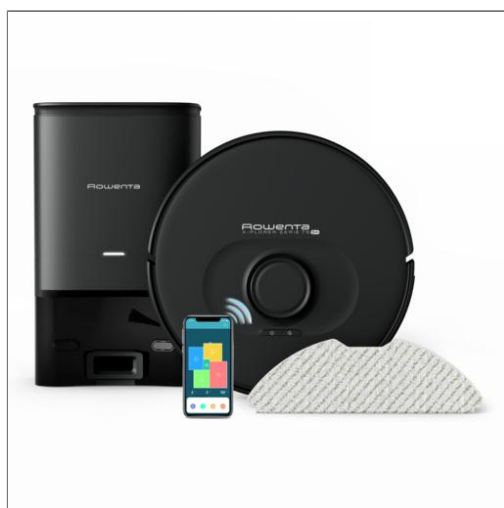

Rowenta®

X-PLORER Serie 75 S+
Aspirateur robot avec station de vidage
RR8585WH

Jusqu'à 60 jours de nettoyage en toute tranquillité d'esprit !

Doté d'une technologie de pointe, l'aspirateur robot X-PLORER Serie 75 S+ de Rowenta est LA solution de nettoyage idéale pour une maison absolument impeccable. Découvrez un aspirateur intelligent qui s'occupe de tout pour vous : nettoyage 4-en-1, aspire et lave avec système Smart Aqua Power, navigation ultraprécise avec capteurs laser 360°, carte enregistrée sur l'application et personnalisable, et vidage automatique depuis la station après chaque session pour un intérieur parfaitement propre en toute simplicité.

BENEFICES DU PRODUIT

Vidage automatique de la poussière

X-PLOERER Serie 75 S+ révolutionne le nettoyage automatique avec le vidage automatique de la poussière. La station de vidage automatique vide le bac à poussière du robot après chaque session en seulement 20 secondes, offrant jusqu'à 60 jours de tranquillité sans changer le sac.

Nettoyage complet

Un aspirateur automatique adapté à toutes les surfaces avec une navigation laser ultra-précise, Smart Exploration 8.0, pour un nettoyage intelligent en lignes droites qui couvre facilement toute votre maison, pièce par pièce.

Lavage intelligent en fonction du type de sol

Un aspirateur robot offrant un lavage précis et efficace grâce au système Smart Aqua Power avec 4 niveaux de débit d'eau pour adapter le lavage en fonction du type de sol.