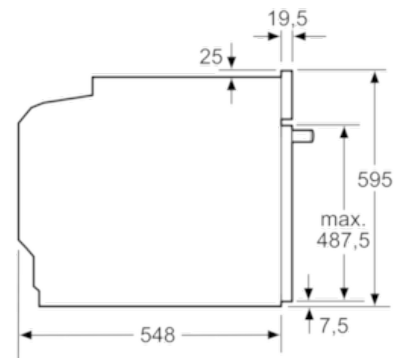

Serie | 4 Four

HBA573BA0 Noir

FOUR MF PYROLYSE AUTOPILOT10 71L A-NOIR

Mesures en mm