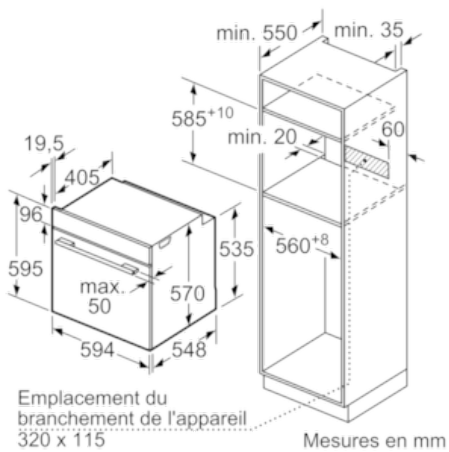

Serie | 4 Four

HBA573BA0 Noir

FOUR MF PYROLYSE AUTOPILOT10 71L A-NOIR

Montage avec une table de cuisson.