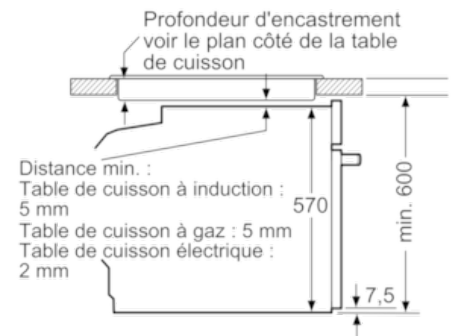

Montage avec une table de cuisson.

Mesures en mm