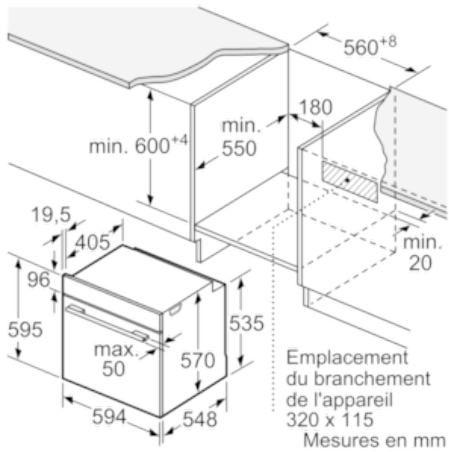

Serie | 4 Four

HBA573BA0 Noir

FOUR MF PYROLYSE AUTOPILOT10 71L A-NOIR

Mesures en mm