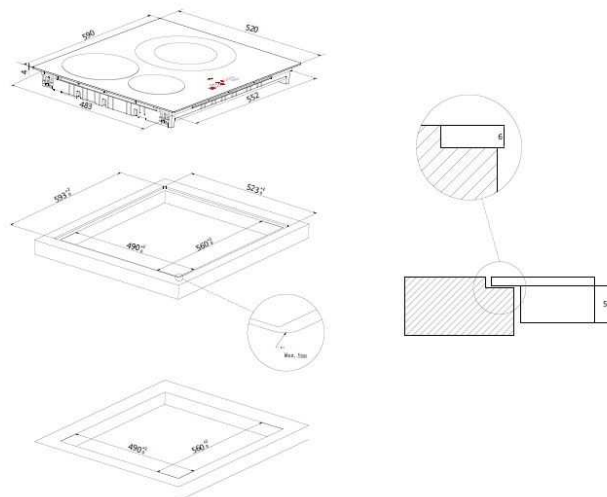

PLAQUE INDUCTION

Photo non contractuelle

- Type de commandes : Individuelles
- Emplacement des commandes : Frontal
- Puissance totale (W) : 7200
- Taille du grand foyer (cm) : 18/28
- Nombre de boosters : 3
- Booster Max : 3600 W
- Minuteur : oui
- Niveaux de cuisson : 9
- Collection : Origine
- Couleur : Noir

ZONE DE CUISSON

Nb de foyers induction :	3
Dimension AVG (cm) :	16
Puissance AVG (W) :	1400/1500
Dimension ARG (cm) :	21
Puissance ARG (W) :	2400/2600
Dimension AVD (cm) :	18/28
Puissance AVD (W) :	3000/3600

VALEURS DE RACCORDEMENT

Fréquence (Hz) :	50
Longueur du câble d'alimentation (cm) :	120
Prise fournie :	non
Câble fourni :	oui
Voltage (V) :	220-240
Dim. du produit (cm) :	59 x 52 x 6,2
Dim. emballé (cm) :	69 x 64,5 x 11,5
Poids net/ brut (Kg) :	12/13

DIMENSIONS

Encastrement (cm) :	56 x 49
---------------------	---------

Spécification technique

Article :	33803054
Origine :	CHINE
Code douanier :	85166050
Code EAN	8059019040929