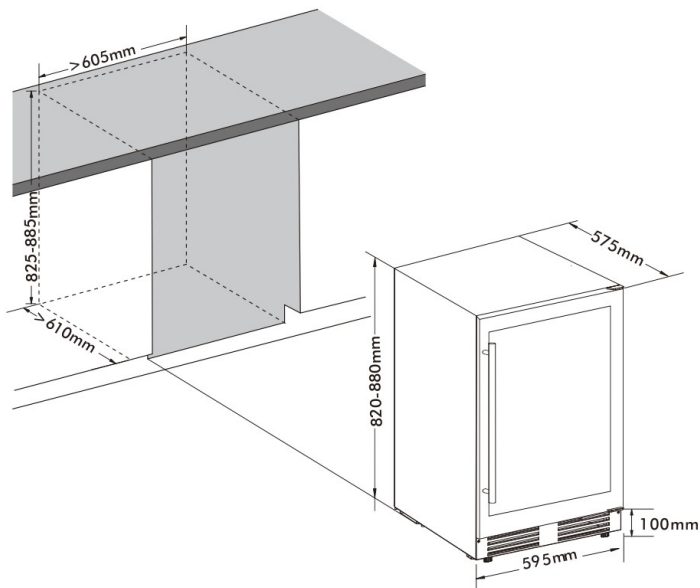

ADAPTÉ A VOTRE INTÉRIEUR

Grâce à sa pose mixte vous pouvez installer votre réfrigérateur table top RE2T136A en pose libre comme encastré sous un plan de travail. Adaptable, il correspondra forcément à vos attentes et à la configuration de votre intérieur ou extérieur.

Frigelux®

RE2T136A

Réfrigérateur table top

Pose libre et encastrable sous plan

> PRINCIPAUX ÉQUIPEMENTS

- 2 tiroirs
- 4 pieds réglables (hauteur 6 cm)
- Bonde de dégivrage
- Alarme sonore de remontée en température
- Alarme sonore de porte ouverte

Il fonctionne mieux à une température ambiante de 10 à 40 °C. Si la température ambiante descend à 0 °C, nous vous recommandons d'éteindre l'appareil.

> DONNÉES LOGISTIQUES

Dimensions brutes (LxPxH cm)	: 66 x 63,5 x 88,5
Dimensions nettes (LxPxH cm)	: 59,5 x 57,5 x 82
Poids brut (kg)	: 45,35
Poids net (kg)	: 41,85
Camion complet (UVC)	: 0
Conteneur (UVC)	20' : 54
	40' : 108
	40' HC : 162