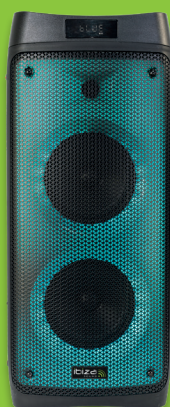

LOGISTIC VALUES / VALEURS LOGISTIQUES

Height / Hauteur.....	67,1cm
Width / Largeur.....	33,3cm
Depth / Profondeur.....	30,7cm
Volume.....	0,069m³
Net weight / Poids net.....	8,920kg
Gross weight / Poids brut.....	10,0kg
Carton qty / Colisage.....	1 pcs.