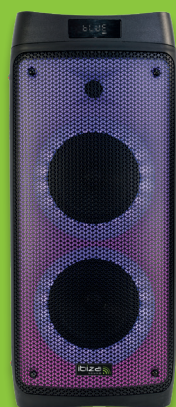

LOGISTIC VALUES / VALEURS LOGISTIQUES

Height / Hauteur.....	67,1cm
Width / Largeur.....	33,3cm
Depth / Profondeur.....	30,7cm
Volume.....	0,069m³
Net weight / Poids net.....	8,920kg
Gross weight / Poids brut.....	10,0kg
Carton qty / Colisage.....	1 pcs.