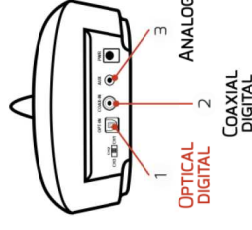

**UNIVERSAL
FOR ALL TV**